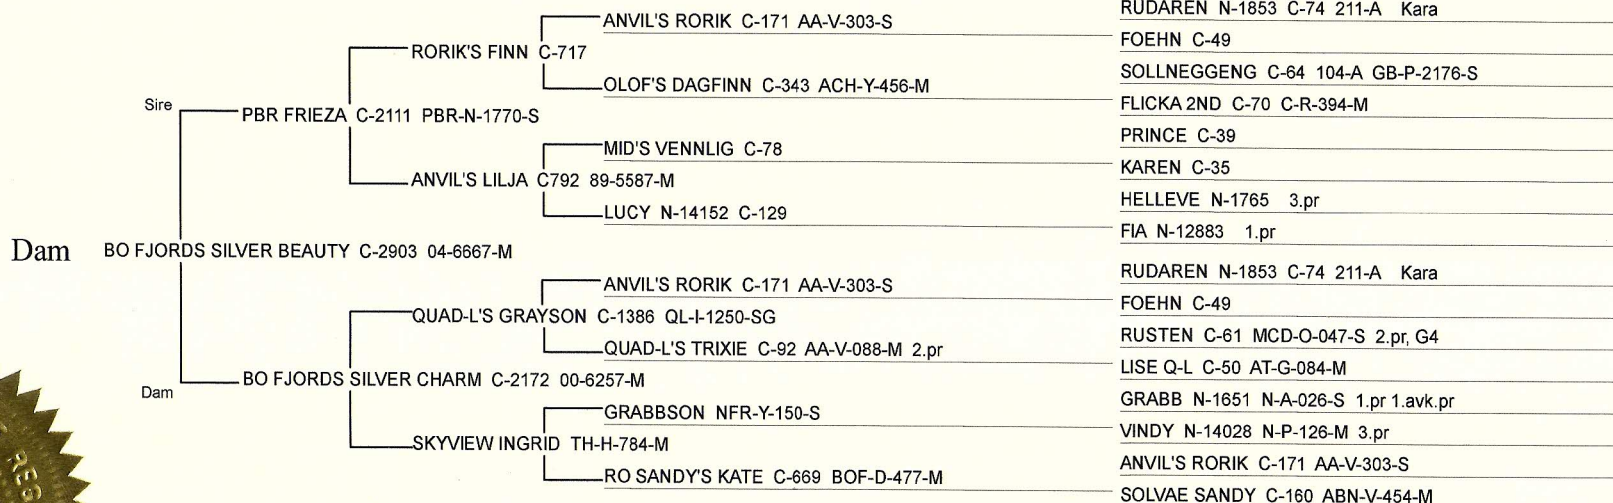

NORWEGIAN FJORD
HORSE REGISTRY

REGISTRATION CERTIFICATE

number 12-6741-M

This certifies that the Brown Dun Fjord Horse Mare named **PARADISE'S ELI**
foaled April 25, 2012 in MONTANA
bred by NANCY O BEECH, PARADISE, MT

- HEINO G-F(He)78
- JANIKA G-F(HE)H420 E74 st.pr.st
- LEIF G-F(He)56 D-56
- LEIKA G-F(He)H478
- ASPEN C-31
- SANDY C-53
- RITTER C-143 237-B
- SELBU 2067-A
- SOLVFAST N-1557 2.pr
- LIV N-12081 2.pr
- HILDEMAR N-1432 3.pr
- HEDVIS N-9417
- BUCK C-34 CFS
- THORA C-36
- GJESTAR N-1560 C-3 SI
- STJERNA N-12099 C-2 3.pr

PARADISE'S ELI 12-6741-M

- RUDAREN N-1853 C-74 211-A Kara
- FOEHN C-49
- SOLLNEGGENG C-64 104-A GB-P-2176-S
- FLICKA 2ND C-70 C-R-394-M
- PRINCE C-39
- KAREN C-35
- HELLEVE N-1765 3.pr
- FIA N-12883 1.pr
- RUDAREN N-1853 C-74 211-A Kara
- FOEHN C-49
- RUSTEN C-61 MCD-O-047-S 2.pr, G4
- LISE Q-L C-50 AT-G-084-M
- GRABB N-1651 N-A-026-S 1.pr 1.avk.pr
- VINDY N-14028 N-P-126-M 3.pr
- ANVIL'S RORIK C-171 AA-V-303-S
- SOLVAE SANDY C-160 ABN-V-454-M