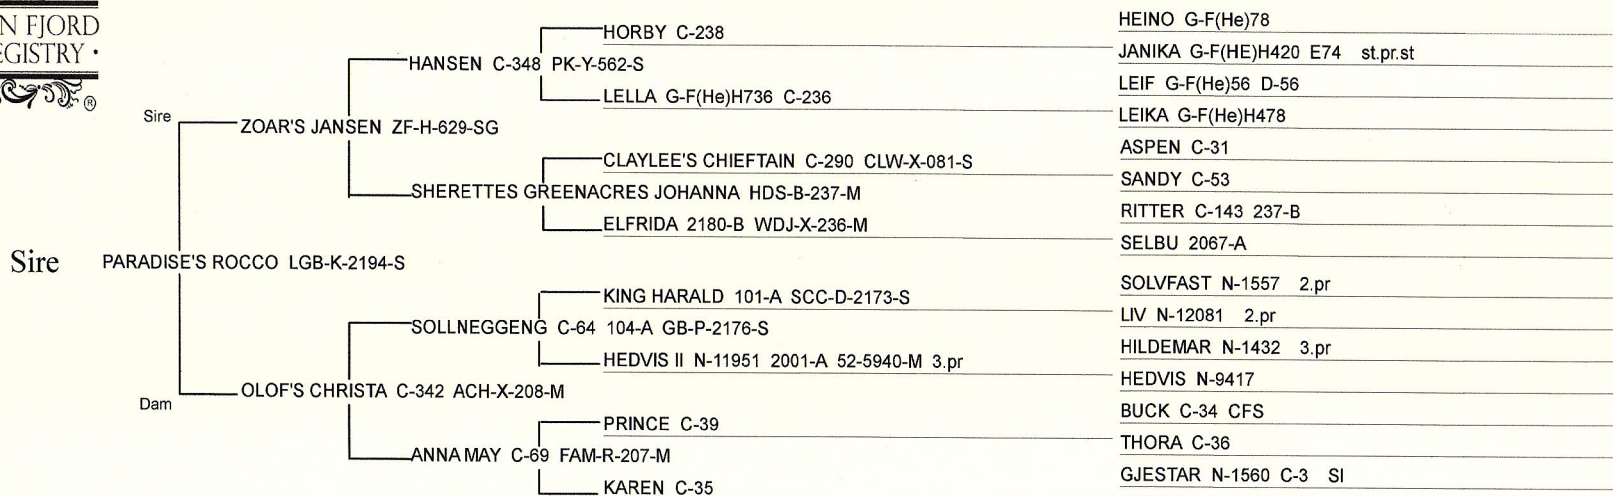

NORWEGIAN FJORD
HORSE REGISTRY

REGISTRATION CERTIFICATE

number 12-6741-M

This certifies that the Brown Dun Fjord Horse Mare named **PARADISE'S ELI**
foaled April 25, 2012 in MONTANA
bred by NANCY O BEECH, PARADISE, MT

- HEINO G-F(He)78
- JANIKA G-F(HE)H420 E74 st.pr.st
- LEIF G-F(He)56 D-56
- LEIKA G-F(He)H478
- ASPEN C-31
- SANDY C-53
- RITTER C-143 237-B
- SELBU 2067-A
- SOLVFAST N-1557 2.pr
- LIV N-12081 2.pr
- HILDEMAR N-1432 3.pr
- HEDVIS N-9417
- BUCK C-34 CFS
- THORA C-36
- GJESTAR N-1560 C-3 SI
- STJERNA N-12099 C-2 3.pr

PARADISE'S ELI 12-6741-M

- RUDAREN N-1853 C-74 211-A Kara
- FOEHN C-49
- SOLLNEGGENG C-64 104-A GB-P-2176-S
- FLICKA 2ND C-70 C-R-394-M
- PRINCE C-39
- KAREN C-35
- HELLEVE N-1765 3.pr
- FIA N-12883 1.pr
- RUDAREN N-1853 C-74 211-A Kara
- FOEHN C-49
- RUSTEN C-61 MCD-O-047-S 2.pr, G4
- LISE Q-L C-50 AT-G-084-M
- GRABB N-1651 N-A-026-S 1.pr 1.avk.pr
- VINDY N-14028 N-P-126-M 3.pr
- ANVIL'S RORIK C-171 AA-V-303-S
- SOLVAE SANDY C-160 ABN-V-454-M